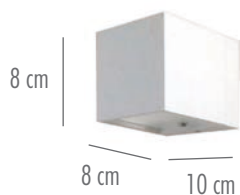

KUBO 08
BIEMISSIONE
1x G9 Max 42W
Compatibile con lampadine **E→A+**

IP 21

BO Bianco