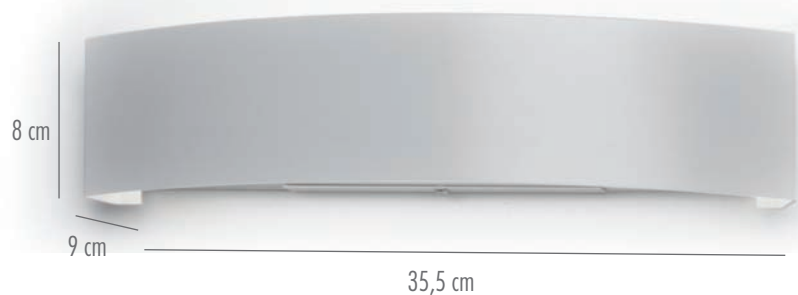

KUBO 30
BIEMISSIONE
Led 2 x 8,6 W - 3000 K - 2x 1250 lm - Driver Incluso **A++**

KUBO 08
BIEMISSIONE
1x G9 Max 42W
Compatibile con lampadine **E→A+**

IP 21   

BO Bianco

Kubo

SK 33

BIEMISSIONE

Led 6,2 W – 3000K - 810 lm - Driver incluso **A++**