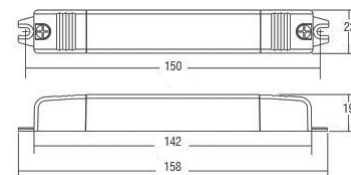

LANCETTA A45 SLIM
8,4W 3000 K 1190 Lm 24V
Alimentatore remoto **A++**

LANCETTA A36
6W 3000 K 850 Lm 24V
Alimentatore incluso **A++**

LANCETTA A36 SLIM
6W 3000 K 850 Lm 24V
Alimentatore remoto **A++**

LANCETTA ALN per SLIM
DC 13W 24V