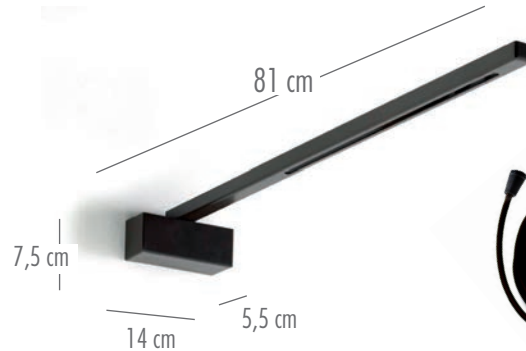

standard cavo telato marrone cm 200
1xE 27 Max 42W IP 20

CD A 80

CD CP 200

standard cavo telato marrone cm 200
1xE 27 Max 42W IP 20

CD DISCO 189
D 189

CD DISCO 289
D 289

CD DISCO 195
D 195

CD DISCO 295
D 295