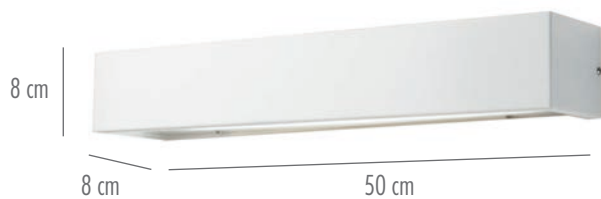

Led 2x8,5 W - 3000K - 2x1080 lm - Driver Incluso **A++**

IP 40   

SK 31 MONOEMISSIONE

Led 12,5 W - 3000K - 1620 lm - Driver Incluso **A++**

IP 21   

KUBO 50
BIEMISSIONE
Led 2 x 12,4 W - 3000 K - 2x 1620 lm - Driver Incluso **A++**