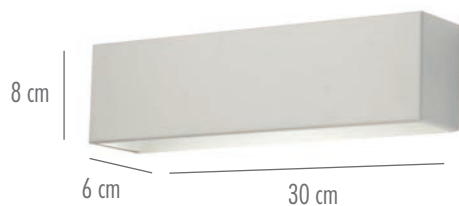

Led 2x8,5 W - 3000K - 2x1080 lm - Driver Incluso **A++**

IP 40   

SK 31 MONOEMISSIONE

Led 12,5 W - 3000K - 1620 lm - Driver Incluso **A++**

IP 21   

KUBO 50
BIEMISSIONE
Led 2 x 12,4 W - 3000 K - 2x 1620 lm - Driver Incluso **A++**