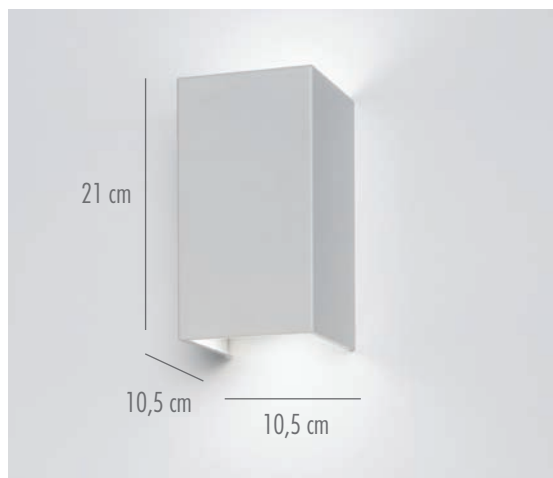

Kubo

SK 30/A2 BIEMISSIONE

Led 2x8,5 W - 3000K - 2x1080 lm - Driver Incluso **A++**

IP 40