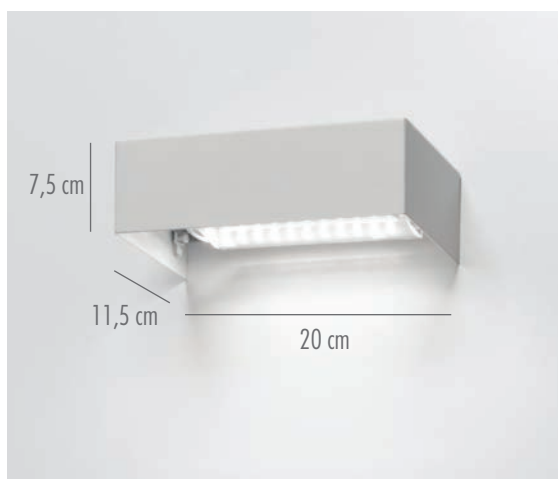

SK 31 MONOEMISSIONE

Led 12,5 W - 3000K - 1620 lm - Driver Incluso **A++**

IP 21