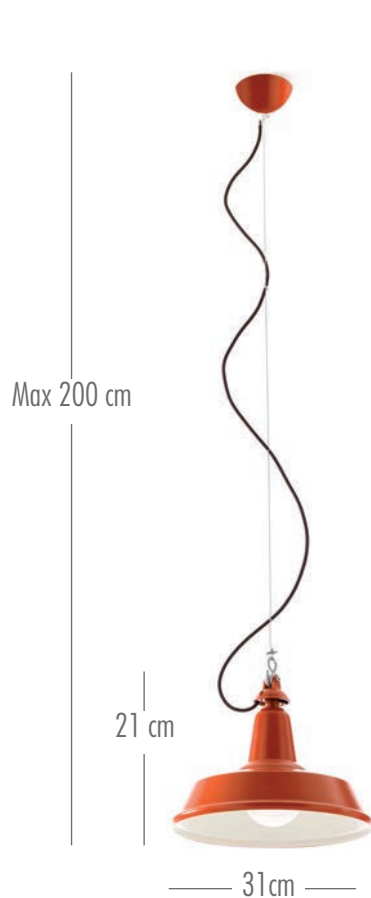

SAGO 20
D 20 H 15 Sp. 120
1xE 27 Max 52W

SAGO 25
D 25 H 18 Sp. 120
1xE 27 Max 52W

Compatibile con lampadine E→A+

IP 20   

BO Bianco opaco

AS Alluminio sat.

Girona

Girona

GIRONA S31
1xE27 Max 70W

GIRONA S40
1xE27 Max 70W

Compatibile con lampadine E→A+

IP 20   

BO - Bianco Opaco

NO - Nero Opaco

Standard cavo trasparente

Y - Giallo