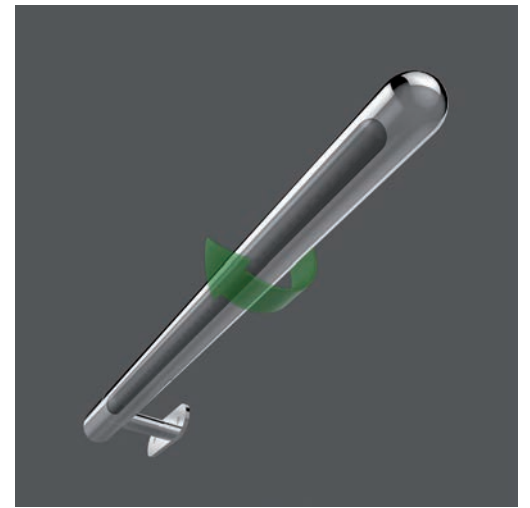

Lancetta

LANCETTA A36 SLIM