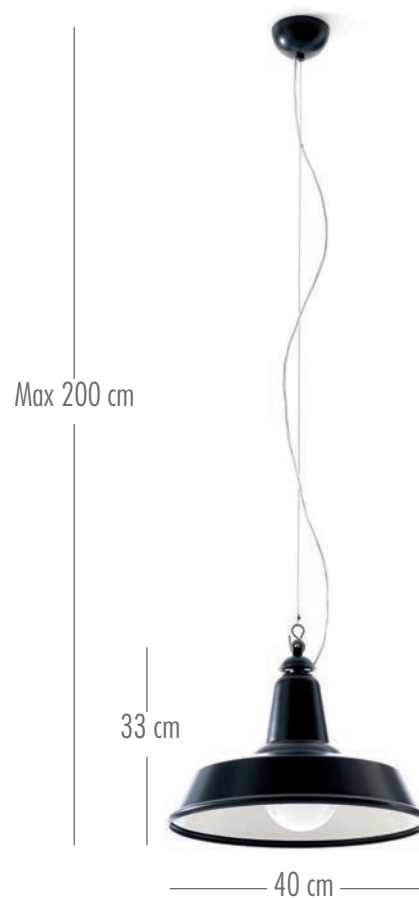

SAGO 20
D 20 H 15 Sp. 120
1xE 27 Max 52W

SAGO 25
D 25 H 18 Sp. 120
1xE 27 Max 52W

Compatibile con lampadine E→A+

IP 20   

BO Bianco opaco

AS Alluminio sat.

Girona

Girona

GIRONA S31
1xE27 Max 70W

GIRONA S40
1xE27 Max 70W

Compatibile con lampadine E→A+

IP 20   

BO - Bianco Opaco

NO - Nero Opaco

Standard cavo trasparente

Y - Giallo